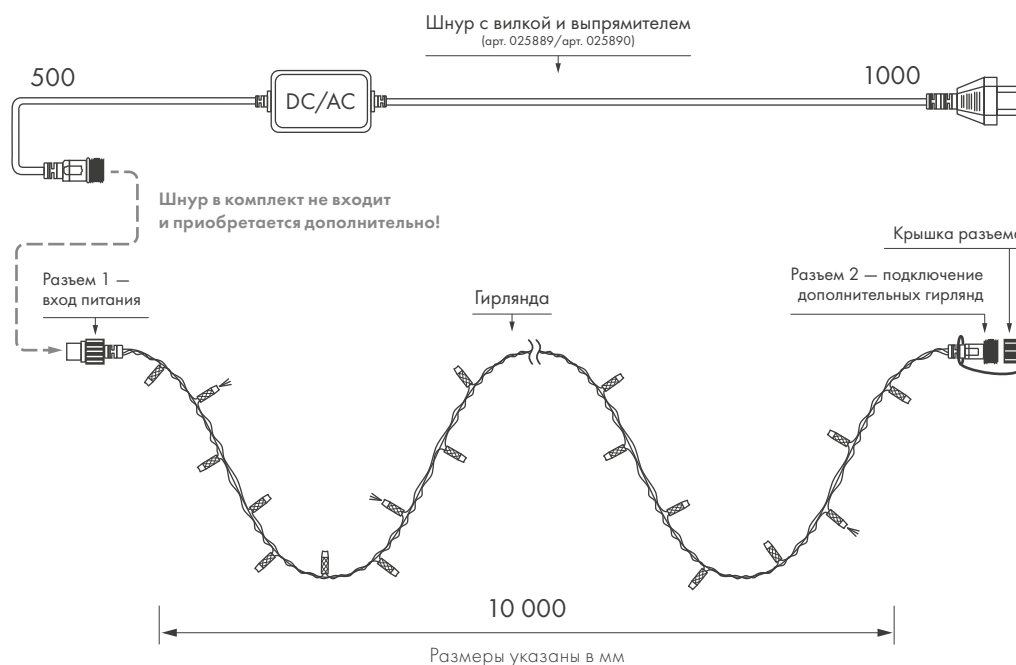

Провод

Резина (каучук)
белый зеленый черный

Температурный режим
-40... +40 °C

Схема подключения

**Соединение до 15
одноцветных гирлянд.**

970 г
вес гирлянды

**НЕ ЖДИТЕ ПОВОДА —
СОЗДАВАЙТЕ ПРАЗДНИК
ПО СВОЕМУ ЖЕЛАНИЮ!**