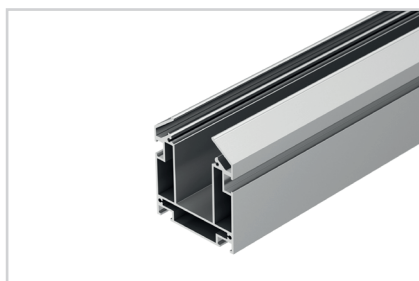

036147 Профиль-держатель
MAG-STRETCH-ORIENT-2000

Профиль-держатель для установки магнитного трека MAG-ORIENT в натяжной потолок. Алюминий серебристого цвета.
Применять совместно с треком MAG-ORIENT-TRACK.
Размеры: 2000×57×66 мм.