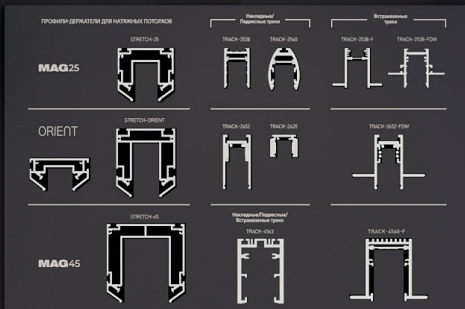

МАГНИТНЫЕ СИСТЕМЫ

треки | светильники | аксессуары

MAG25
TRACK-028-F

ORIENT
TRACK-020

Панель управления светоточками

MAG 45
TRACK-045-F

СИСТЕМА MAG25

СИСТЕМА ORIENT

СИСТЕМА MAG45

arlight.ru