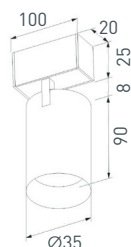

035000

MAG-SPOT-25-R90-9W Day4000
(BK-GD, 30 deg, 24V)

Светильник поворотный для магнитных треков шириной 25 мм, 9 Вт. Цвет свечения ДНЕВНОЙ 4000 К, световой поток 630 лм, угол 30°, CRI>90. Прямоугольный металлический корпус черно-золотистого цвета, IP20. Входное напряжение DC 24 В, мощность 9 Вт. Драйвер DC 24 В/AC 230 В поставляется отдельно. Диаметр светоизлучающего модуля 35 мм. Диммируется только с 026407, 027633. Размеры: 100×20×120 мм.