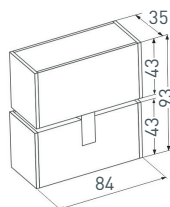

МАГНИТНЫЕ СИСТЕМЫ

027625

MAG-LASER-FOLD-45-S84-3W Day4000
(BK, 15 deg, 24V)