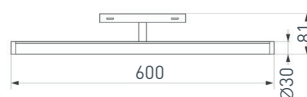

Светильник для магнитных треков MAG-ORIENT шириной 26 мм. Мощность 6 Вт, св. поток 555 лм, 92 лм/Вт, дневной 4000 К, CRI>90, угол 24°, напряжение питания 48 В. Черный фигурный корпус из металла, экран из поликарбоната, степень защиты IP20. Длина светоизлучающего модуля 85 мм. Монтаж на трек MAG-ORIENT. Пульсация <1%. Размеры: 116×35×132 мм.

035670

MAG-ORIENT-TUBE-TURN-L600-20W
Day4000 (BK, 180 deg, 48V)