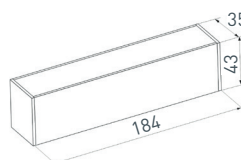

Светильник поворотный для магнитных треков шириной 45 мм, 7 Вт. Цвет свечения ДНЕВНОЙ 4000 К, световой поток 5 17 лм, угол 24°, CRI>90. Прямоугольный металлический корпус черного цвета, IP20. Входное напряжение DC 24 В, мощность 7 Вт. Драйвер DC 24 В/AC 230 В поставляется отдельно. Диммируется только с 026407(1), 027633. Размеры: 84×35×140 мм.

034028

MAG-DARK-45-L200-6W Day4000
(BK, 20 deg, 24V)