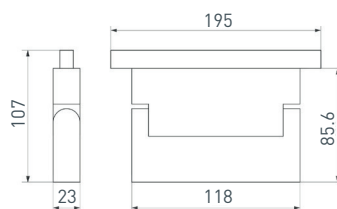

Светильник для магнитных треков MAG-ORIENT шириной 26 мм. Мощность 8 Вт, св. поток 450 лм, 55 лм/Вт, дневной 4000 К, CRI>90, угол 80°, напряжение питания 48 В. Черный прямоугольный корпус из металла, экран из поликарбоната, степень защиты IP20. Монтаж на трек MAG-ORIENT. Пульсация <1%. Размеры: 235×22×42 мм.

034606(1)

MAG-ORIENT-LASER-FOLD-S195-6W Day4000 (BK, 30 deg, 48V)