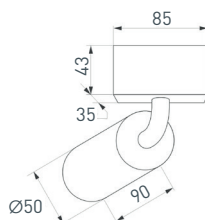

Светильник для магнитных треков шириной 45 мм, 3 Вт. Цвет свечения ДНЕВНОЙ 4000 К, световой поток 226 лм, угол 15°, CRI>90. Прямоугольный металлический корпус черного цвета, IP20. Входное напряжение DC 24 В, мощность 3 Вт. Драйвер DC 24 В/AC 230 В поставляется отдельно. Диммируется только с 026407(1), 027633. Размеры: 84×35×93 мм.

032650

MAG-SPOT-ROTATE-45-R50-7W Day4000
(BK, 24 deg, 24V)