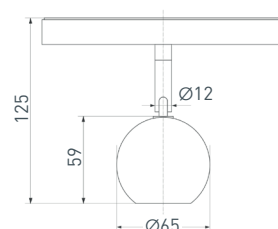

Светильник для магнитных треков MAG-ORIENT шириной 26 мм с управлением DALI. Мощность 12 Вт, св. поток 750 лм, 65 лм/Вт, дневной 4000 К, CRI>90, угол 25°, напряжение питания 48 В. Черный фигурный корпус из металла, степень защиты IP20. Монтаж на трек MAG-ORIENT. Пульсация <1%. Размеры: 195×22×42 мм.

035758

MAG-ORIENT-ORB-R60-10W Day4000
(BK, 35 deg, 48V)