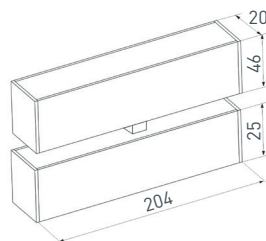

034234

MAG-FLAT-FOLD-25-S200-6W Day4000
(BK, 100 deg, 24V)

Светильник поворотный для магнитных треков шириной 25 мм, 6 Вт. Цвет свечения ДНЕВНОЙ 4000 К, световой поток 370 лм, угол 100°, CRI>90. Прямоугольный металлический корпус черного цвета, IP20. Входное напряжение DC 24 В, мощность 6 Вт. Драйвер DC 24 В/AC 230 В поставляется отдельно. Диммируется только с 026407, 027633. Размеры: 204×20×46 мм.