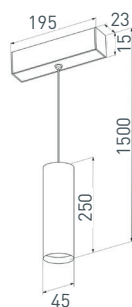

Светильник для магнитных треков шириной 45 мм, 6 Вт. Цвет свечения ДНЕВНОЙ 4000 К, световой поток 246 лм, угол 20°, CRI>90. Прямоугольный металлический корпус черного цвета, IP20. Входное напряжение DC 24 В, мощность 6 Вт. Драйвер DC 24 В/AC 230 В поставляется отдельно. Диммируется только с 026407(1), 027633. Размеры: 184×35×43 мм.

035712

MAG-ORIENT-SPOT-HANG-R45-12W
Day4000 (BK, 24 deg, 48V, DALI)