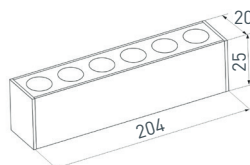

033237

MAG-DOTS-25-L200-6W Day4000
(BK, 30 deg, 24V)

Светильник для магнитных треков шириной 25 мм, 6 Вт. Цвет свечения ДНЕВНОЙ 4000 К, световой поток 400 лм, угол 30°, CRI>90. Прямоугольный металлический корпус черного цвета, IP20. Входное напряжение DC 24 В, мощность 6 Вт. Драйвер DC 24 В/AC 230 В поставляется отдельно. Диммируется только с арт. 026407, 027633. Размеры: 204×20×25 мм.