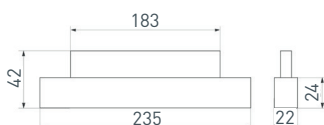

Светильник для магнитных треков MAG-ORIENT шириной 26 мм. Мощность 10 Вт, св. поток 900 лм, 90 лм/Вт, дневной 4000 К, CRI>90, угол 35°, напряжение питания 48 В. Черный круглый корпус из металла, степень защиты IP20. Монтаж на трек MAG-ORIENT. Пульсация <1%. Размеры: Ø65×59 мм.

033608

MAG-ORIENT-FLAT-L235-8W Day4000
(BK, 80 deg, 48V)