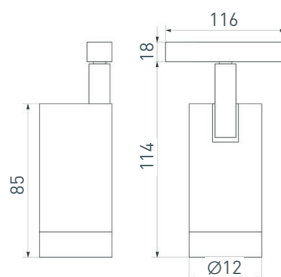

МАГНИТНЫЕ СИСТЕМЫ

033620

MAG-ORIENT-SPOT-R35-6W Day4000
(BK, 24 deg, 48V)