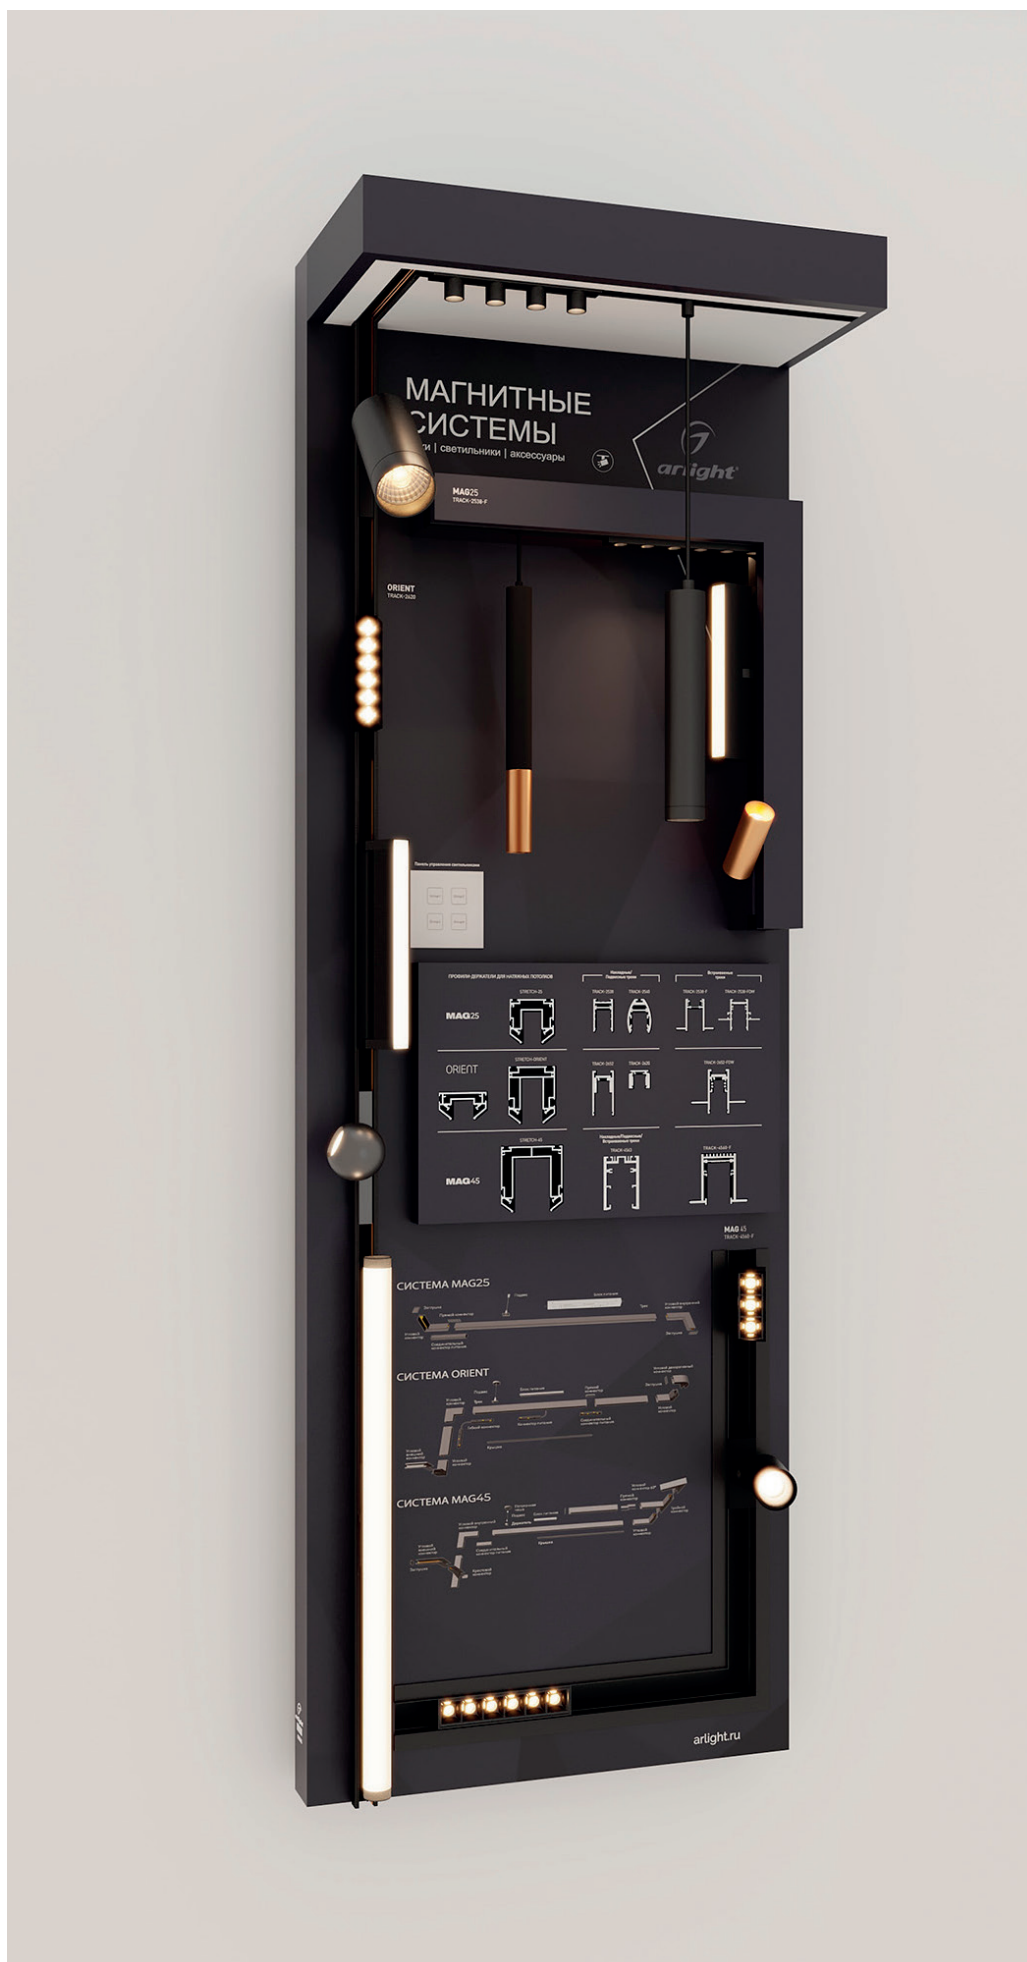

СИСТЕМА MAG45

arlight.ru

МАГНИТНЫЕ СИСТЕМЫ

034245

MAG-SPOT-HANG-25-R30-5W Day4000
(BK-GD, 45 deg, 24V)

Светильник подвесной для магнитных треков шириной 25 мм, 5 Вт. Цвет свечения ДНЕВНОЙ 4000 К, световой поток 300 лм, угол 45°, CRI>90. Цилиндрический корпус из металла черного цвета с золотой вставкой, IP20. Входное напряжение DC 24 В, мощность 5 Вт. Драйвер DC 24 В/AC 230 В поставляется отдельно. Диммируется только с арт. 026407, 027633. Размеры: 200×20×1725 мм.

033237

MAG-DOTS-25-L200-6W Day4000
(BK, 30 deg, 24V)

Светильник для магнитных треков шириной 25 мм, 6 Вт. Цвет свечения ДНЕВНОЙ 4000 К, световой поток 400 лм, угол 30°, CRI>90. Прямоугольный металлический корпус черного цвета, IP20. Входное напряжение DC 24 В, мощность 6 Вт. Драйвер DC 24 В/AC 230 В поставляется отдельно. Диммируется только с арт. 026407, 027633. Размеры: 204×20×25 мм.

035000

MAG-SPOT-25-R90-9W Day4000
(BK-GD, 30 deg, 24V)

Светильник поворотный для магнитных треков шириной 25 мм, 9 Вт. Цвет свечения ДНЕВНОЙ 4000 К, световой поток 630 лм, угол 30°, CRI>90. Прямоугольный металлический корпус черно-золотистого цвета, IP20. Входное напряжение DC 24 В, мощность 9 Вт. Драйвер DC 24 В/AC 230 В поставляется отдельно. Диаметр светоизлучающего модуля 35 мм. Диммируется только с 026407, 027633. Размеры: 100×20×120 мм.

034234

MAG-FLAT-FOLD-25-S200-6W Day4000
(BK, 100 deg, 24V)

Светильник поворотный для магнитных треков шириной 25 мм, 6 Вт. Цвет свечения ДНЕВНОЙ 4000 К, световой поток 370 лм, угол 100°, CRI>90. Прямоугольный металлический корпус черного цвета, IP20. Входное напряжение DC 24 В, мощность 6 Вт. Драйвер DC 24 В/AC 230 В поставляется отдельно. Диммируется только с 026407, 027633. Размеры: 204×20×46 мм.