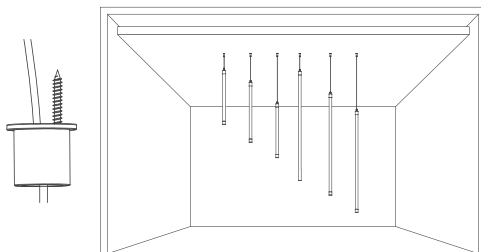

## Крепление с боковым выводом кабеля для монолитных потолков

## Крепление с торцевым выводом кабеля для подшивных потолков

### МАТЕРИАЛЫ, НЕОБХОДИМЫЕ ДЛЯ МОНТАЖА

 Лента герметичная MOONLIGHT	 Руководство пользователя	 Прозрачная трубка MOONLIGHT-VT-TOP	 Крепеж	 Винты для установки крепления MOONLIGHT-VT-CEILING на ленту	 2000 мм Установить крепление в подвес
 Подвес MOONLIGHT-VT-LIFT	 Крепление MOONLIGHT-VT-CEILING с торцевым выводом кабеля питания	 Уплотнительное кольцо	 Соединительная плата	 Трубка термоусадочная Ø6 мм	 1000 мм 2500 мм Монтажные длины лент и трубок — 1 и 2,5 м