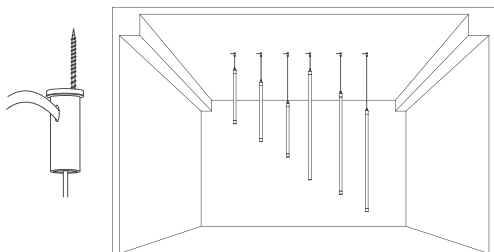

## Крепление с боковым выводом кабеля для монолитных потолков

## Крепление с торцевым выводом кабеля для подшивных потолков

### МАТЕРИАЛЫ, НЕОБХОДИМЫЕ ДЛЯ МОНТАЖА

 Лента герметичная MOONLIGHT	 Руководство пользователя	 Прозрачная трубка MOONLIGHT-VT-TOP	 Крепеж	 Винты для установки крепления MOONLIGHT-VT-CEILING на ленту	 2000 мм Установить крепление в подвес
 Подвес MOONLIGHT-VT-LIFT	 Крепление MOONLIGHT-VT-CEILING с торцевым выводом кабеля питания	 Уплотнительное кольцо	 Соединительная плата	 Трубка термоусадочная Ø6 мм	 1000 мм 2500 мм Монтажные длины лент и трубок — 1 и 2,5 м